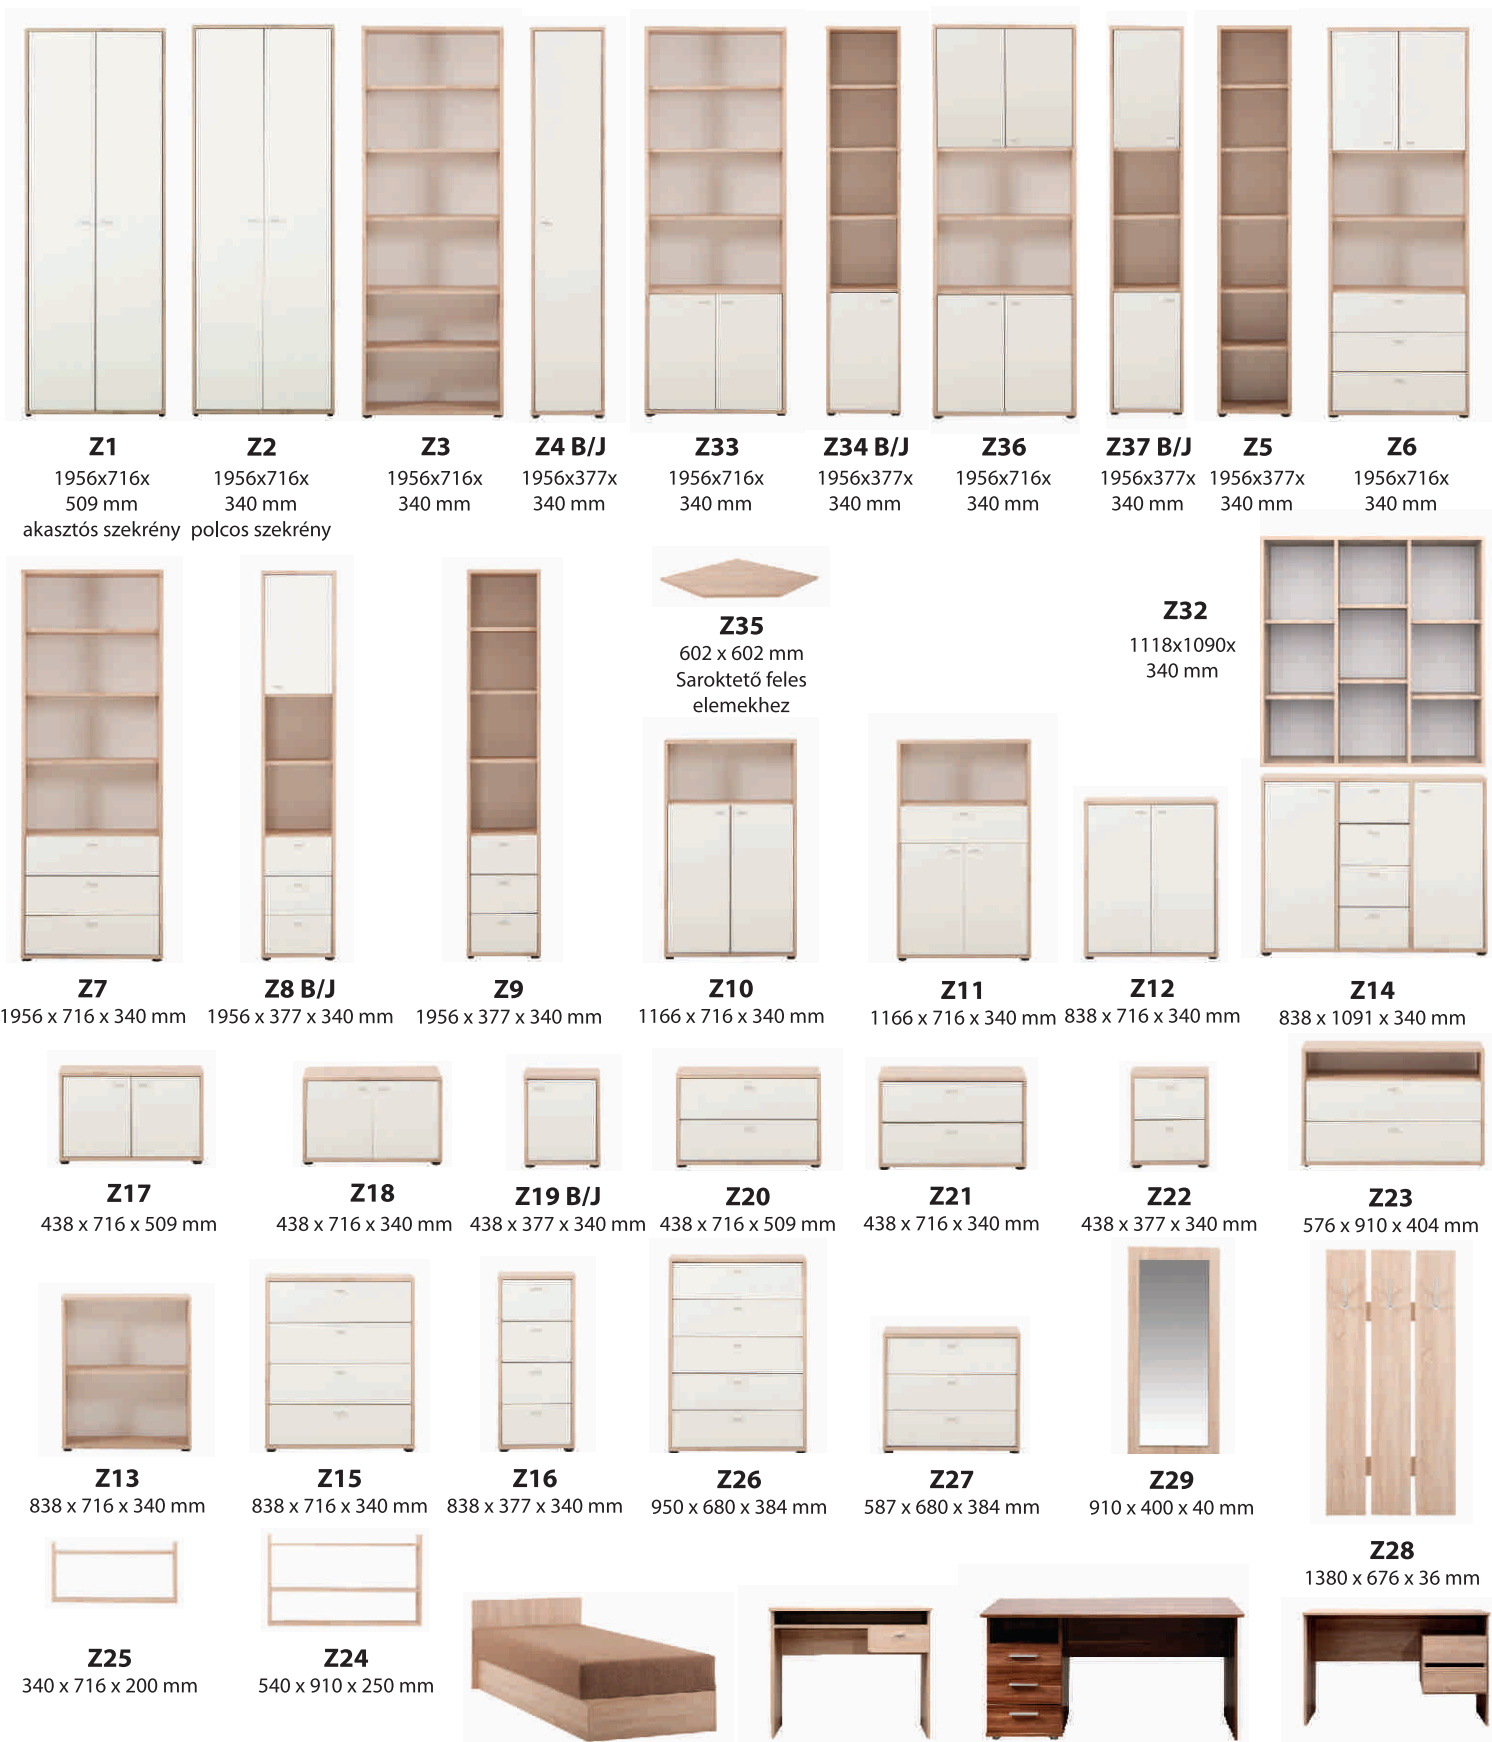

Nappali

ZERO - maximális helykihasználás

Ifjúsági szoba

Ifjúsági szoba

Ifjúsági szoba

Nappali

Zero elemjegyzék

A bútorcsaládot forgalmazza:

Választható színek:

Korpusz: világos sonoma tölgy, sötét sonoma tölgy, világos bükk
Front: világos sonoma tölgy, sötét sonoma tölgy, világos bükk vagy fehér

Ágyak:

A termékcsaládoz ágyak a Délyty Bútor Zrt. egységes ágykínálatából választhatók 90 cm szélességben fix, 140, 160 és 180 cm szélességben, fix és felnyitható kivitelben.

A befoglaló méretek sorrendje: magasság x szélesség x mélység A méretek nem tartalmazzák a szekrénytálp magasságát, ami 17 mm.