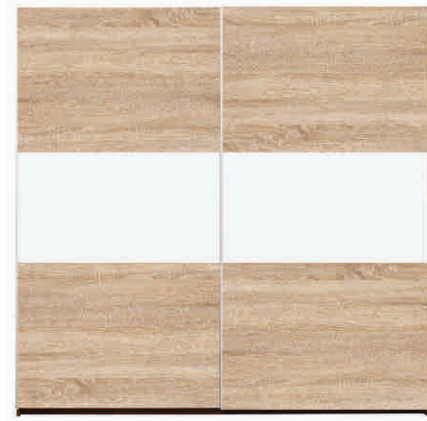

IDILL

a mi bútorunk

db Dély Bútor

5 év garanciával

Idill elemjegyzék

ID-7
2250 x 1814 x 650 mm
akasztós szekrény

ID-8
2250 x 2712 x 650 mm
akasztós szekrény

ID-22
2250 x 2263 x 650 mm
akasztós szekrény

ID-30 B/J
2166 x 838 x 838 mm
akasztós, polcos sarokszekrény

ID-23
2166 x 920 x 518 mm
akasztós szekrény

ID-24
2166 x 920 x 518 mm
akasztós szekrény

ID-26 B/J
2166 x 460 x 518 mm

ID-14, ID-14F
905 x 1740 x 402 mm
a fotón az ID-14F elem látható

ID-16, ID-16F
905 x 1151 x 402 mm
a fotón az ID-16 elem látható

Ágyak

A termékcsaládhoz ágyak a Déli Bútor Zrt. egységes ágykínálatából választhatók 140, 160 és 180 cm szélességben, fix és felnyitható kivitelben.