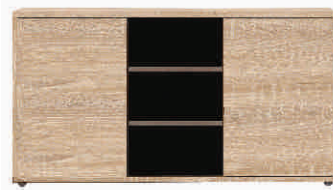

IDILL

a mi bútorunk

db Dély Bútor

5 év garanciával

Idill elemjegyzék

ID-7
2250 x 1814 x 650 mm
akasztós szekrény

ID-8
2250 x 2712 x 650 mm
akasztós szekrény

ID-22
2250 x 2263 x 650 mm
akasztós szekrény

ID-30 B/J
2166 x 838 x 838 mm
akasztós, polcos sarokszekrény

ID-23
2166 x 920 x 518 mm
akasztós szekrény

ID-24
2166 x 920 x 518 mm
akasztós szekrény

ID-26 B/J
2166 x 460 x 518 mm

ID-14, ID-14F
905 x 1740 x 402 mm
a fotón az ID-14F elem látható

ID-16, ID-16F
905 x 1151 x 402 mm
a fotón az ID-16 elem látható

Ágyak

A termékcsaládhoz ágyak a Déli Bútor Zrt. egységes ágykínálatából választhatók 140, 160 és 180 cm szélességben, fix és felnyitható kivitelben.