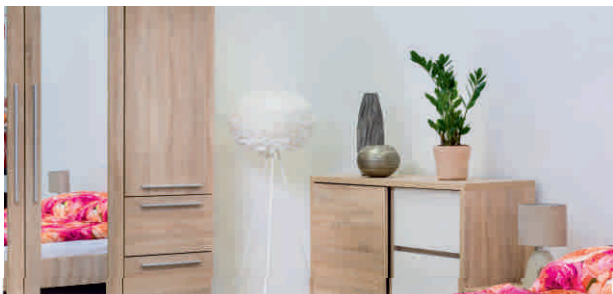

a mi bútorunk