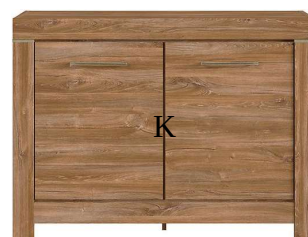

GENT ELEMES BÚTORCSALÁD

DOHÁNYZÓASZTAL
LAW/4/13
130/40/65

BŐVÍTHETŐ ÉTKEZŐASZTAL
STO/7/16
160-200-240/76/90

ÉTKEZŐPAD
LAK/5/13
126/46/35

FALIPOLC KICSI (LED)
P/3/14
139/25/27

FALIPOLC NAGY (LED)
P/3/20
200/25/27

ÍRÓASZTAL
BIU160
160/76/70

TV-ÁLLVÁNY
RTV2S
139/60/54

TV-ÁLLVÁNY
RTV3S
200/60/54

KONTÉNER ÍRÓASZTALHOZ
KON3S
42/60/38

KOMÓD 3 FIÓKOS
KOM3S
115/85/45

KOMÓD 5 FIÓKOS
KOM5S
70/110/45

KOMÓD 2 AJTÓS
SFK2D
115/85/45

méretek sorrendje: szélesség/magasság/mélység

GENT ELEMES BÚTORCSALÁD

KOMÓD 2 AJTÓS 3 FIÓKOS
KOM2D3S
200/85/45

TÁLALÓVITRIN 6F 2Ü (LED)
KOM2W6S
166/125/42

VITRIN 1Ü 1A 2F (LED)
REG1W1D2S
115/159/42

SZEKRÉNY 4P 2F (LED)
REG2S
68/201/42